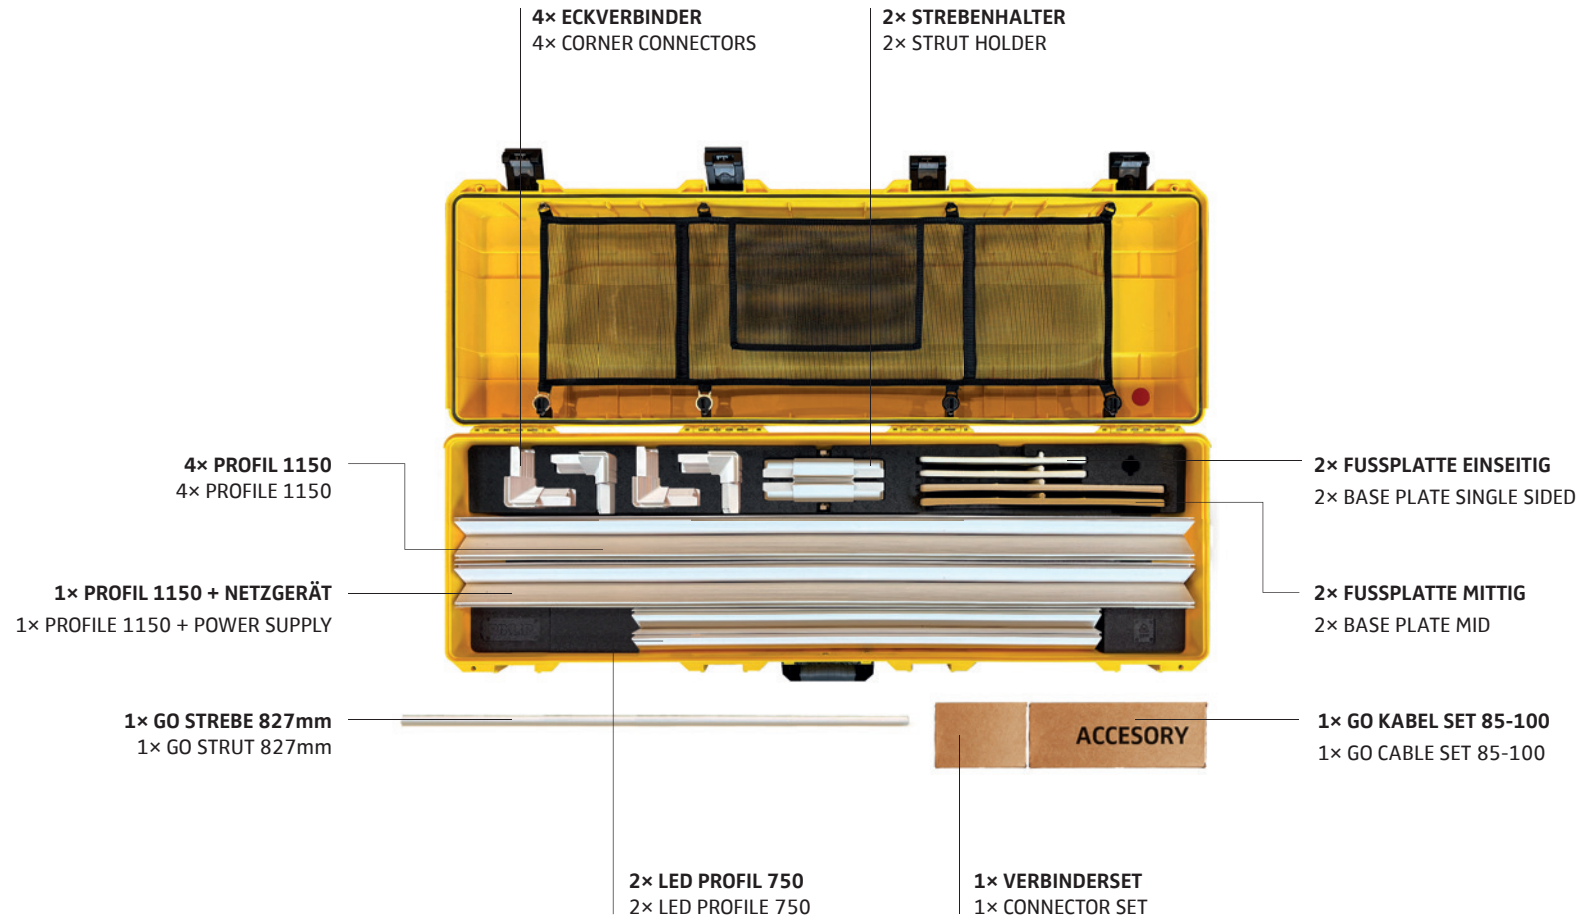

156004

**GO LIGHTBOX
85x200**

PIXLIP®

Kartons aus Darstellungsgründen außerhalb dargestellt, tatsächliche Position auf den Fußplatten. | Boxes shown outside for illustration purposes, actual position on the base plates.

156013

**GO LIGHTBOX
85x225**

PIXLIP®

Kartons aus Darstellungsgründen außerhalb dargestellt, tatsächliche Position auf den Fußplatten. | Boxes shown outside for illustration purposes, actual position on the base plates.

156008

**GO LIGHTBOX
85x250**

PIXLIP®

Kartons aus Darstellungsgründen außerhalb dargestellt, tatsächliche Position auf den Fußplatten. | Boxes shown outside for illustration purposes, actual position on the base plates.