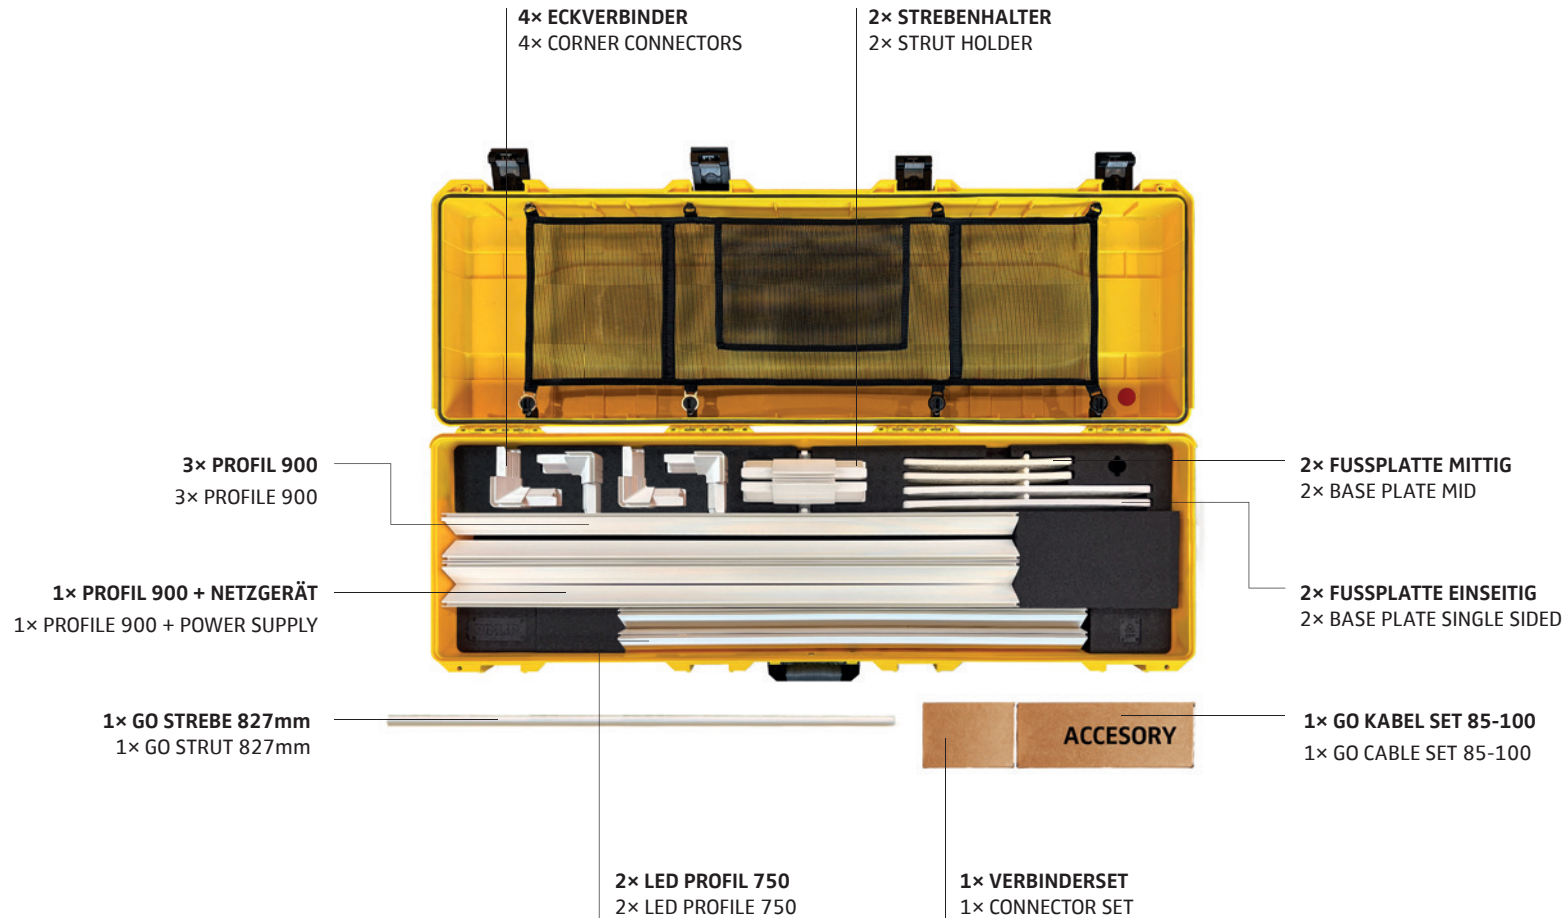

Key Features

**AirTag nicht im Lieferumfang enthalten | *AirTag not included*

156000

**GO LIGHTBOX
100100**

PIXLIP®

Kartons aus Darstellungsgründen außerhalb dargestellt, tatsächliche Position auf den Fußplatten. | Boxes shown outside for illustration purposes, actual position on the base plates.

156004

**GO LIGHTBOX
85x200**

PIXLIP®

Kartons aus Darstellungsgründen außerhalb dargestellt, tatsächliche Position auf den Fußplatten. | Boxes shown outside for illustration purposes, actual position on the base plates.