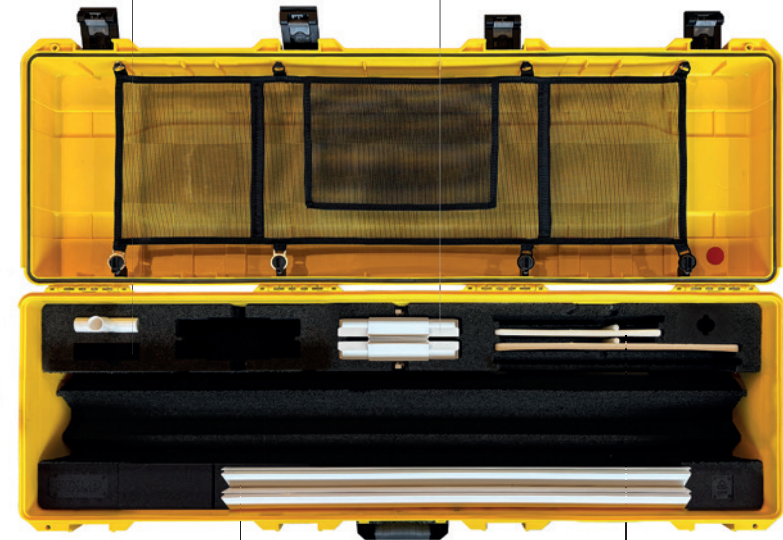

156022

GO LIGHTBOX 185x225

PIXLIP®

2× PROFIL 1025
2× PROFILE 1025

2× PROFIL 1025 + NETZGERÄT
2× PROFILE 1025 + POWER SUPPLY

2× LED PROFIL 900
2× LED PROFILE 900

2× STREBENHALTER
2× STRUT HOLDER

2× FUSSPLATTE EINSEITIG
2× BASE PLATE SINGLE SIDED

2× FUSSPLATTE MITTIG
2× BASE PLATE MID

1× STREBENKREUZVERBINDER*
1× STRUT CROSS CONNECTOR*

2× STREBENHALTER
2× STRUT HOLDER

4× ECKVERBINDER
4× CORNER CONNECTORS

1× GO STREBE 827mm
1× GO STRUT 827mm

1× GO STREBE 977mm
1× GO STRUT 977mm

2× GO STREBE 1101mm
2× GO STRUT 1101mm

ACCESSORY

1× GO KABEL SET 185-200
1× GO CABLE SET 185-200

1× VERBINDERSET
1× CONNECTOR SET

2× LED PROFIL 750
2× LED PROFILE 750

1× FUSSPLATTE EINSEITIG
1× BASE PLATE SINGLE SIDED

1× FUSSPLATTE MITTIG
1× BASE PLATE MID

*Nicht noch einmal im Kabelset aufführen. Bitte nur an dem vorgesehenen Platz. | * Do not list again in the cable set. Please only include it in the designated place.

Kartons aus Darstellungsgründen außerhalb dargestellt, tatsächliche Position auf den Fußplatten. | Boxes shown outside for illustration purposes, actual position on the base plates.

Streben aus Darstellungsgründen außerhalb dargestellt, tatsächlich auf den Profilen positioniert. | Struts shown outside for illustration purposes, actually placed on the profiles.