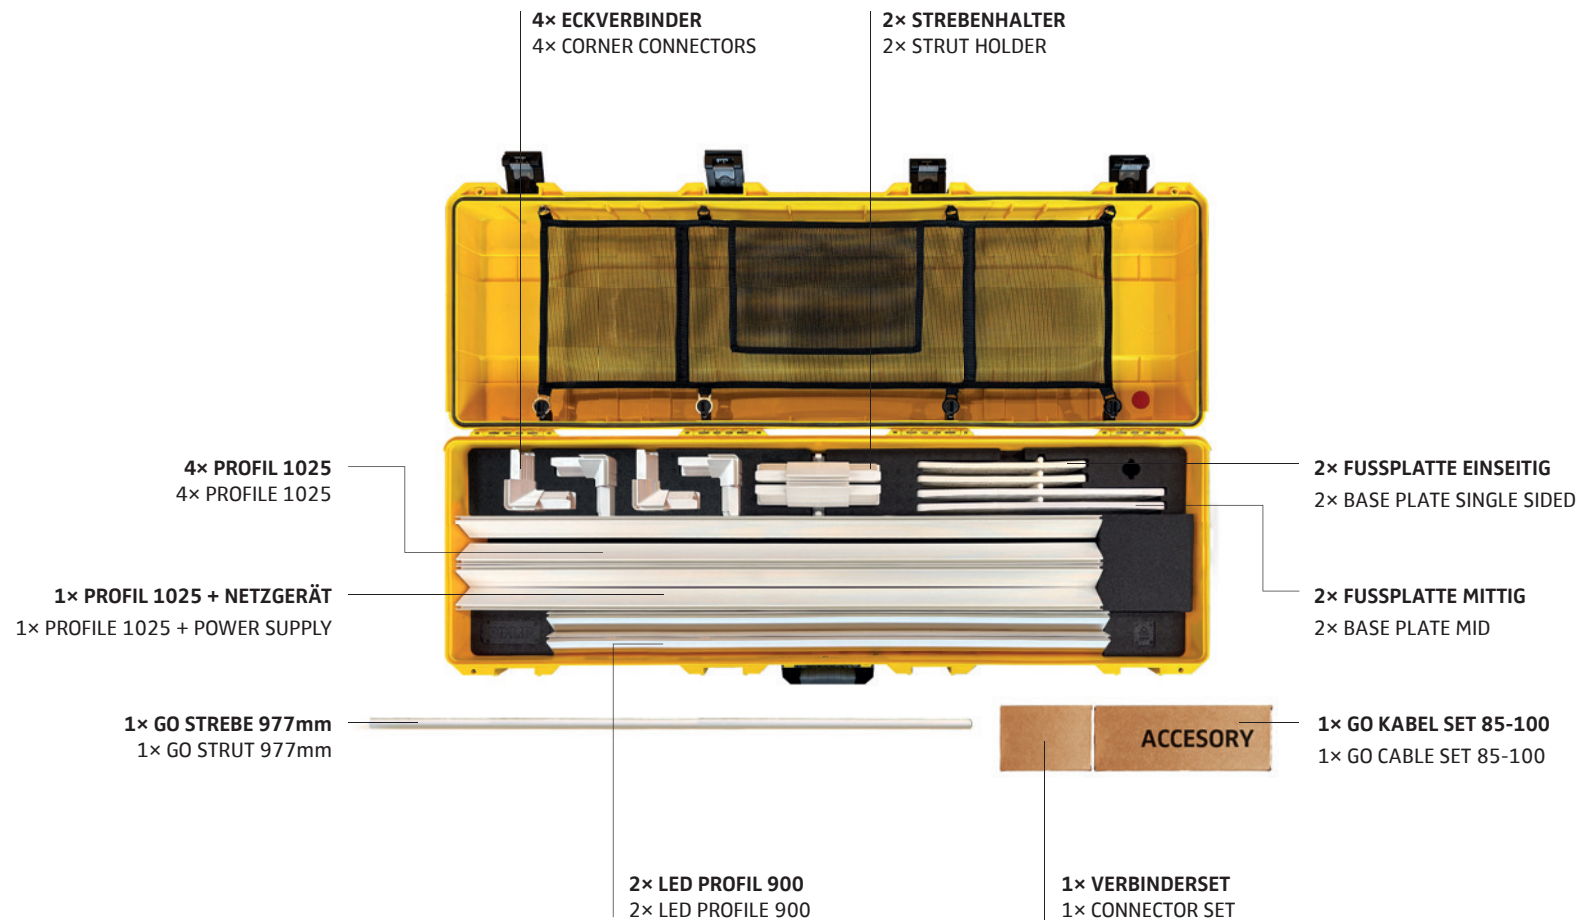

156002

**GO LIGHTBOX
100×200**

PIXLIP®

Kartons aus Darstellungsgründen außerhalb dargestellt, tatsächliche Position auf den Fußplatten. | Boxes shown outside for illustration purposes, actual position on the base plates.

156014

**GO LIGHTBOX
100×225**

PIXLIP®

Kartons aus Darstellungsgründen außerhalb dargestellt, tatsächliche Position auf den Fußplatten. | Boxes shown outside for illustration purposes, actual position on the base plates.