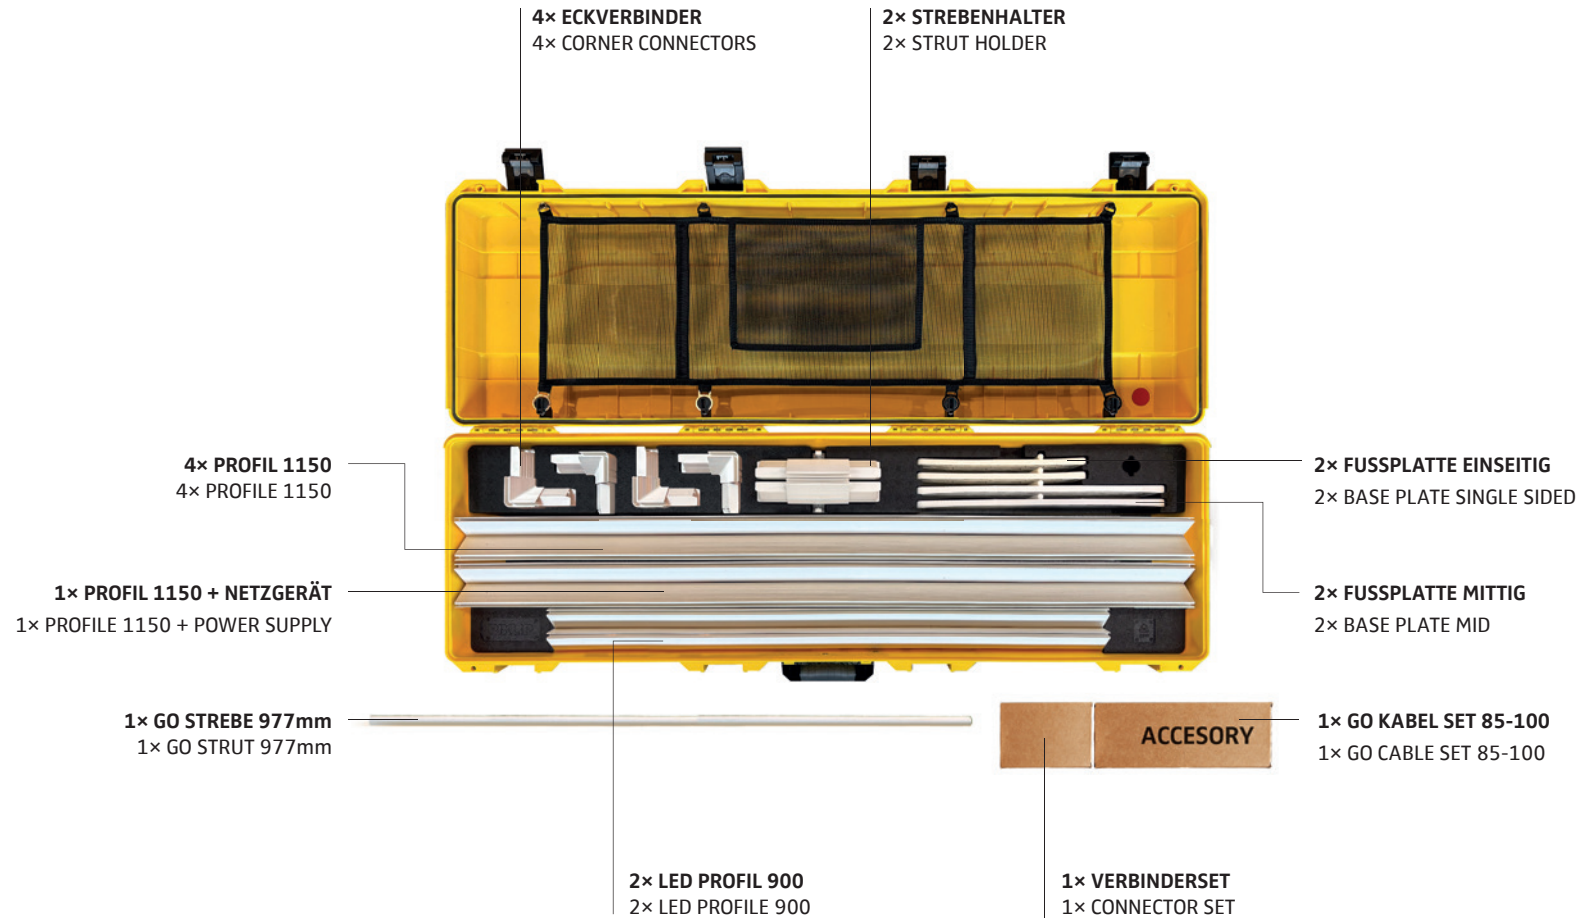

156002

**GO LIGHTBOX
100×200**

PIXLIP®

Kartons aus Darstellungsgründen außerhalb dargestellt, tatsächliche Position auf den Fußplatten. | Boxes shown outside for illustration purposes, actual position on the base plates.

156014

**GO LIGHTBOX
100×225**

PIXLIP®

Kartons aus Darstellungsgründen außerhalb dargestellt, tatsächliche Position auf den Fußplatten. | Boxes shown outside for illustration purposes, actual position on the base plates.

156003

**GO LIGHTBOX
100×250**

PIXLIP®

Kartons aus Darstellungsgründen außerhalb dargestellt, tatsächliche Position auf den Fußplatten. | Boxes shown outside for illustration purposes, actual position on the base plates.

156021

GO LIGHTBOX 185x200

PIXLIP®

2x PROFIL 900
2x PROFILE 900

2x PROFIL 900 + NETZGERÄT
2x PROFILE 900 + POWER SUPPLY

2x LED PROFIL 900
2x LED PROFILE 900

2x STREBENHALTER
2x STRUT HOLDER

2x FUSSPLATTE EINSEITIG
2x BASE PLATE SINGLE SIDED