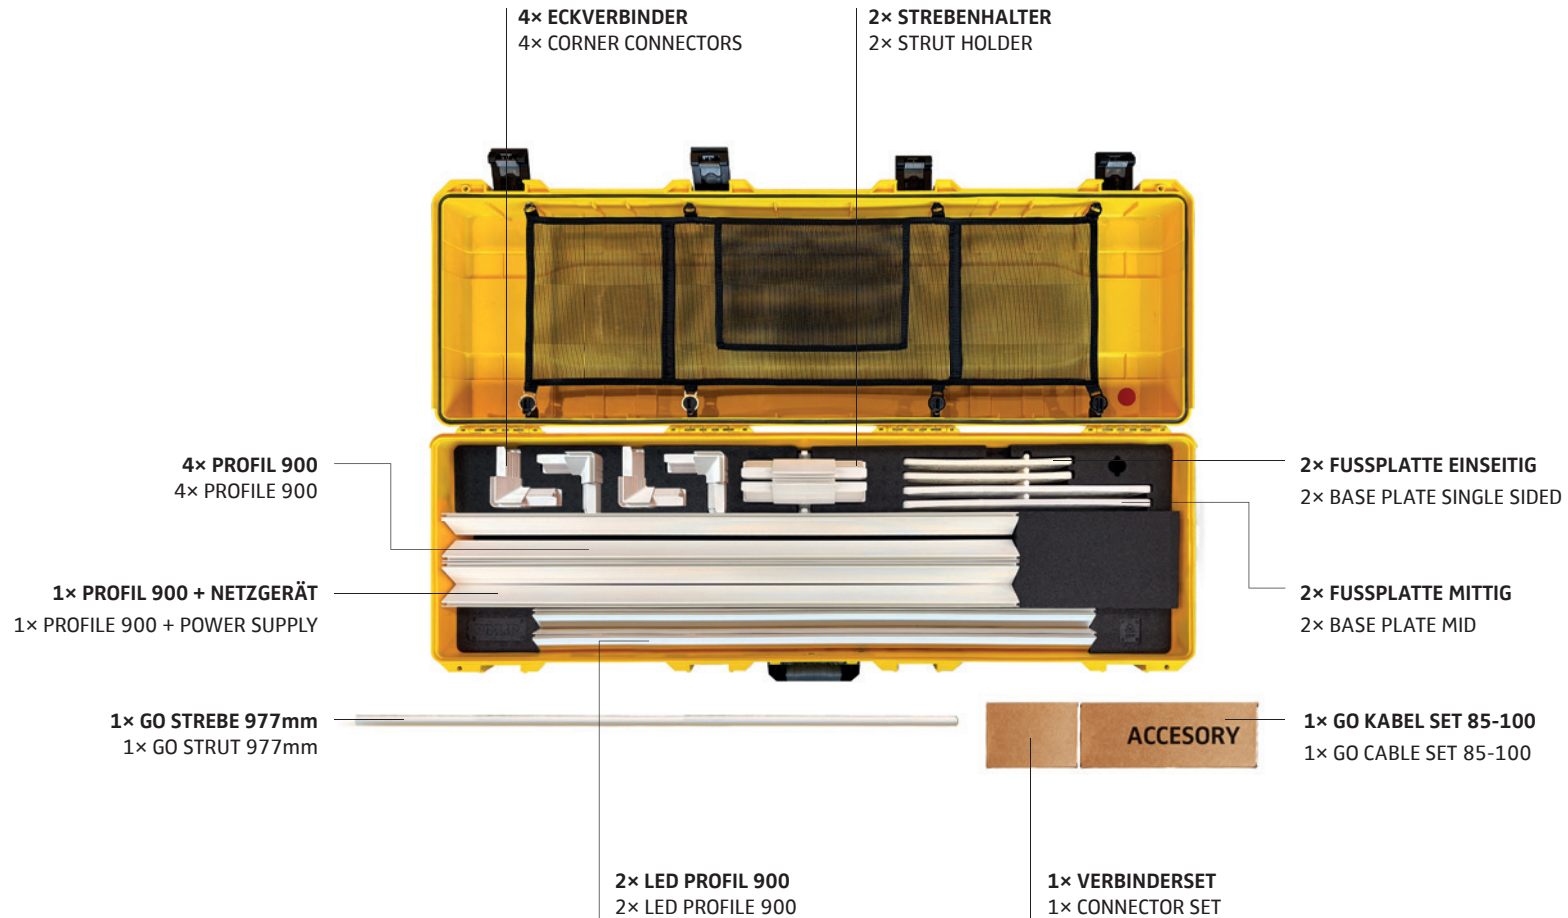

156013

**GO LIGHTBOX
85x225**

PIXLIP®

Kartons aus Darstellungsgründen außerhalb dargestellt, tatsächliche Position auf den Fußplatten. | Boxes shown outside for illustration purposes, actual position on the base plates.

156008

**GO LIGHTBOX
85x250**

PIXLIP®

Kartons aus Darstellungsgründen außerhalb dargestellt, tatsächliche Position auf den Fußplatten. | Boxes shown outside for illustration purposes, actual position on the base plates.

156002

**GO LIGHTBOX
100×200**

PIXLIP®

Kartons aus Darstellungsgründen außerhalb dargestellt, tatsächliche Position auf den Fußplatten. | Boxes shown outside for illustration purposes, actual position on the base plates.