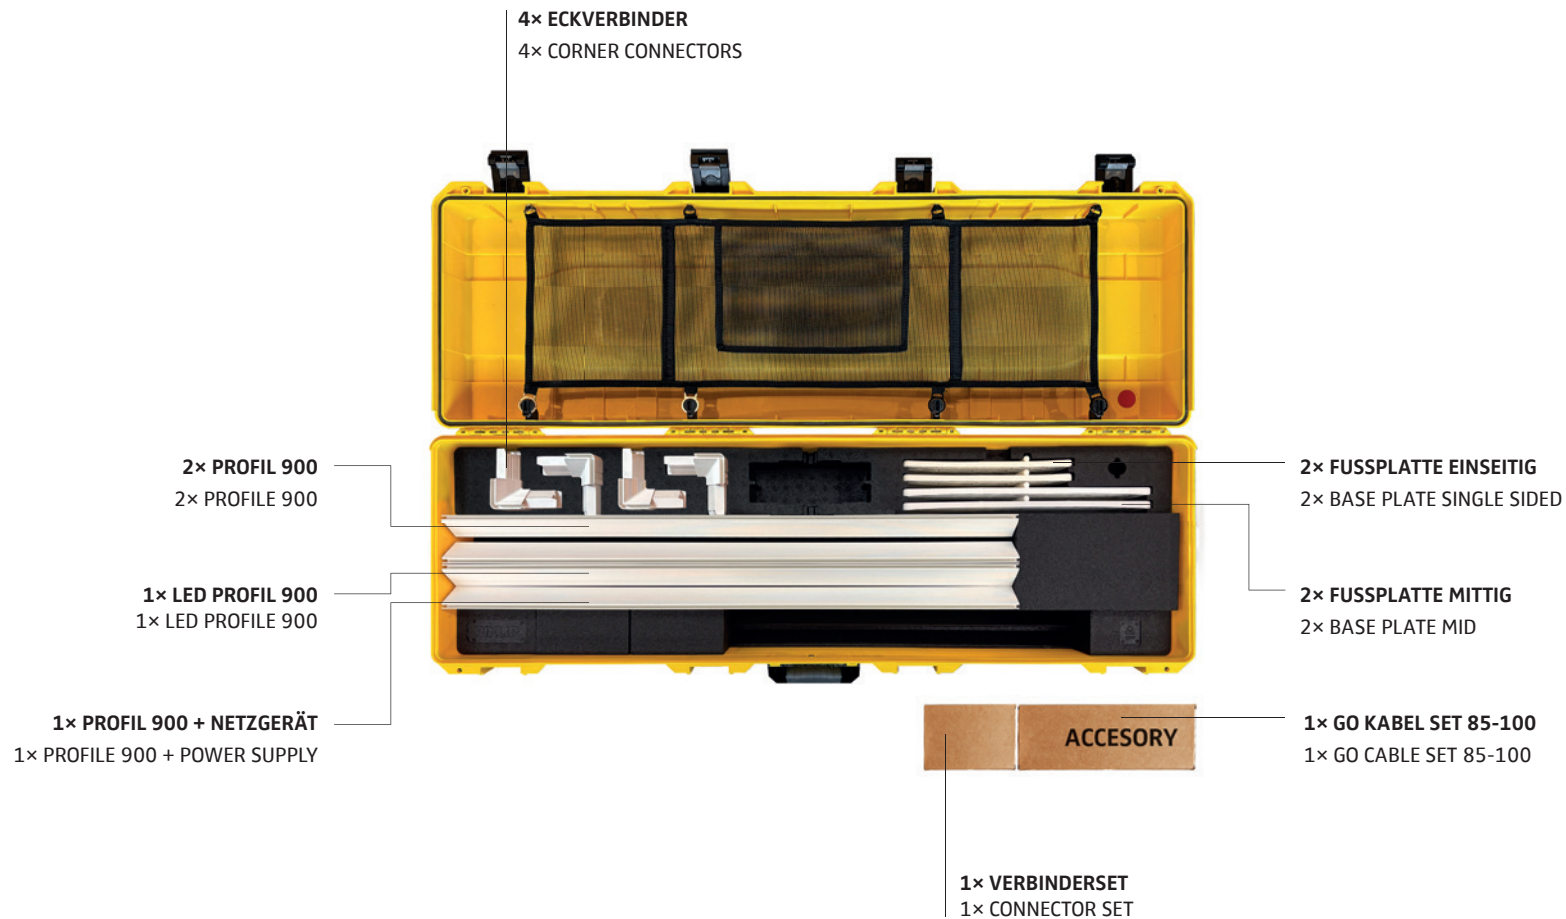

Key Features

**AirTag nicht im Lieferumfang enthalten | *AirTag not included*

156000

**GO LIGHTBOX
100100**

PIXLIP®

Kartons aus Darstellungsgründen außerhalb dargestellt, tatsächliche Position auf den Fußplatten. | Boxes shown outside for illustration purposes, actual position on the base plates.

156004

**GO LIGHTBOX
85x200**

PIXLIP®

Kartons aus Darstellungsgründen außerhalb dargestellt, tatsächliche Position auf den Fußplatten. | Boxes shown outside for illustration purposes, actual position on the base plates.