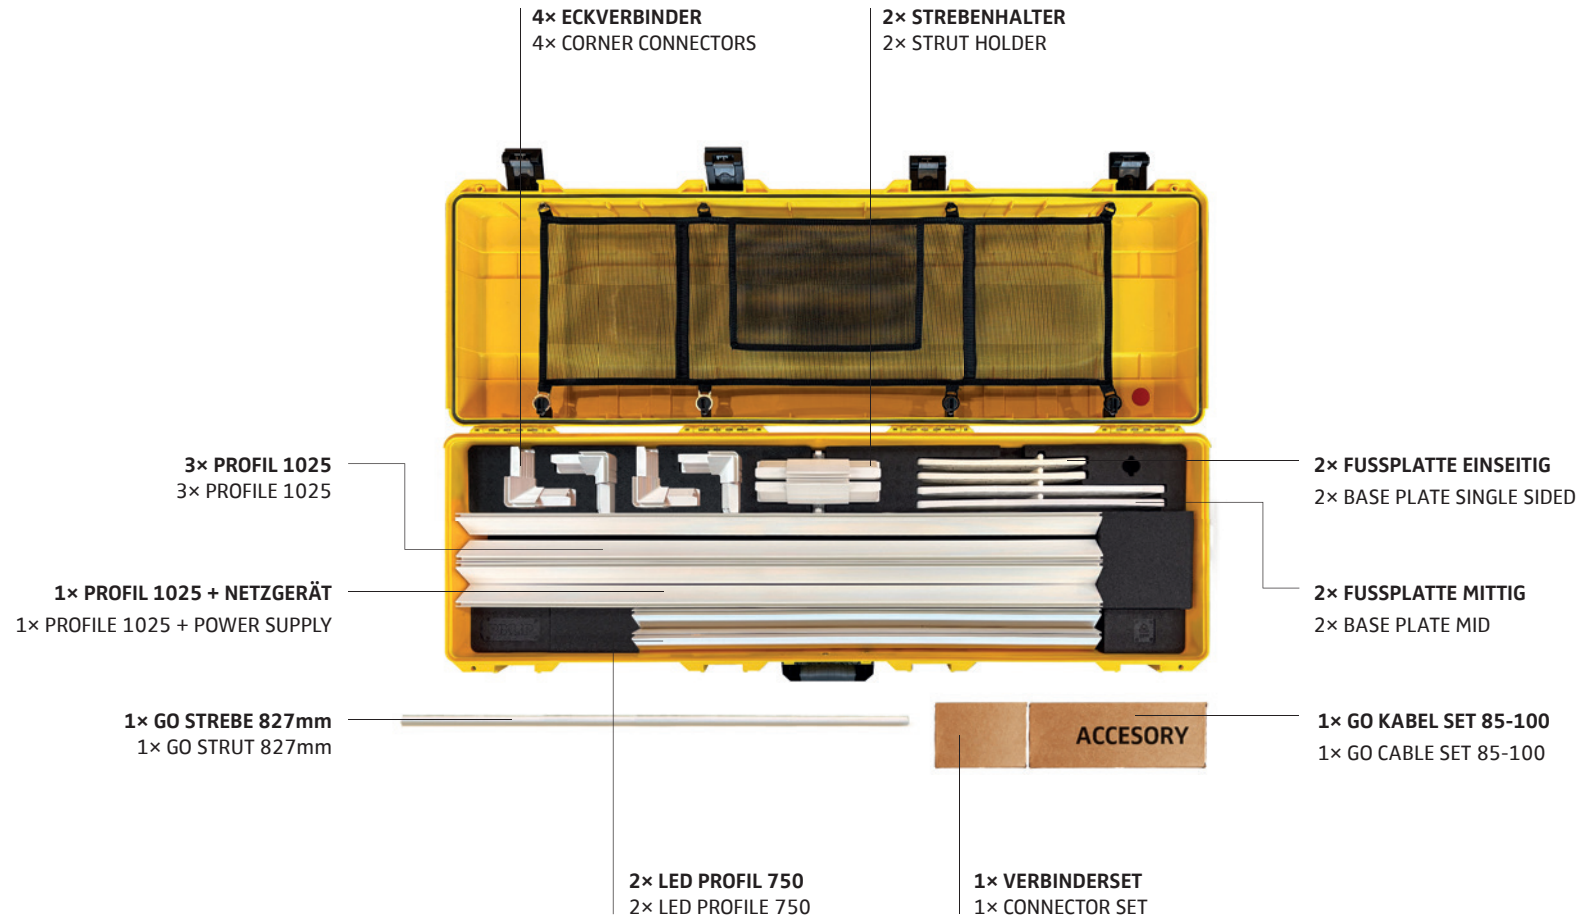

Key Features

**AirTag nicht im Lieferumfang enthalten | *AirTag not included*

156000

**GO LIGHTBOX
100100**

PIXLIP®

Kartons aus Darstellungsgründen außerhalb dargestellt, tatsächliche Position auf den Fußplatten. | Boxes shown outside for illustration purposes, actual position on the base plates.

156004

**GO LIGHTBOX
85x200**

PIXLIP®

Kartons aus Darstellungsgründen außerhalb dargestellt, tatsächliche Position auf den Fußplatten. | Boxes shown outside for illustration purposes, actual position on the base plates.

156013

**GO LIGHTBOX
85x225**

PIXLIP®

Kartons aus Darstellungsgründen außerhalb dargestellt, tatsächliche Position auf den Fußplatten. | Boxes shown outside for illustration purposes, actual position on the base plates.