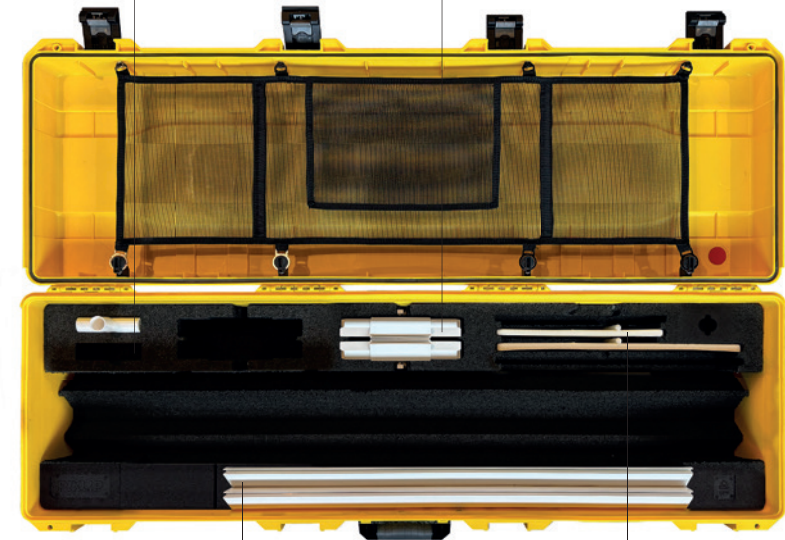

156021

GO LIGHTBOX 185x200

PIXLIP®

2x PROFIL 900
2x PROFILE 900

2x PROFIL 900 + NETZGERÄT
2x PROFILE 900 + POWER SUPPLY

2x LED PROFIL 900
2x LED PROFILE 900

2x STREBENHALTER
2x STRUT HOLDER

2x FUSSPLATTE EINSEITIG
2x BASE PLATE SINGLE SIDED

2x FUSSPLATTE MITTIG
2x BASE PLATE MID

1x STREBENKREUZVERBINDER*
1x STRUT CROSS CONNECTOR*

2x STREBENHALTER
2x STRUT HOLDER

1x GO STREBE 827mm
1x GO STRUT 827mm

3x GO STREBE 977mm
3x GO STRUT 977mm

4x ECKVERBINDER
4x CORNER CONNECTORS

ACCESORY

1x GO KABEL SET 185-200
1x GO CABLE SET 185-200

1x VERBINDERSET
1x CONNECTOR SET

2x LED PROFIL 750
2x LED PROFILE 750

1x FUSSPLATTE EINSEITIG
1x BASE PLATE SINGLE SIDED

1x FUSSPLATTE MITTIG
1x BASE PLATE MID

*Nicht noch einmal im Kabelset aufführen. Bitte nur an dem vorgesehenen Platz. | * Do not list again in the cable set. Please only include it in the designated place.

Kartons aus Darstellungsgründen außerhalb dargestellt, tatsächliche Position auf den Fußplatten. | Boxes shown outside for illustration purposes, actual position on the base plates.

Streben aus Darstellungsgründen außerhalb dargestellt, tatsächlich auf den Profilen positioniert. | Struts shown outside for illustration purposes, actually placed on the profiles.